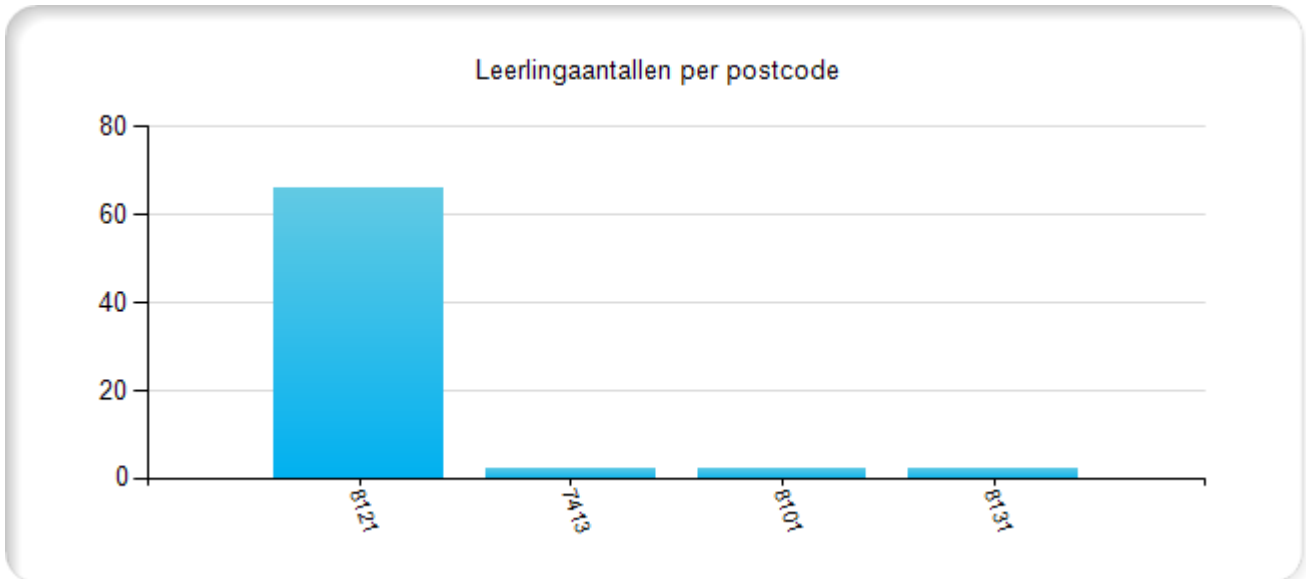

Leerlingaantallen naar leeftijd

Leerlinggewichten

Leerlinggewichtverdeling per 1-10-2008

De onderstaande tabel geeft het aantal leerlingen per gewichtscategorie van de afgelopen 4 jaar weer.

	Categorie	2005	2006	2007	2008
12KZ De Klimop school	0	65	77	81	79
	0,25	2	1	1	
	0,3		1	1	
	0,9	5	5	4	3
06VF Sint Aloysiuschool	0	81	95	100	109
	0,25	9	5	2	1
	0,3			4	4
	0,9	4	3	3	2
07BJ Sint Willibrordschool	1,2		1	1	2
	0	179	189	175	173
	0,25	25	17	10	6
	0,3		3	13	17
	0,7	1	1	2	1
09FW Openbare basisschool Ter Stege	0,9	4	5	2	2
	1,2		1	1	4
	0	94	102	114	116
	0,25	27	15	11	3
	0,3		1	7	4
10TQ Openbare basisschool De Holsthoek	0,7		2		
	0,9	32	23	17	7
	1,2		5	5	8
	0	54	56	61	57
	0,25	13	13	8	3
	0,3		2	5	9

Geografische Leerlingspreiding

Op de volgende twee pagina's staat een grafiek en twee kaarten. De grafiek laat het aantal leerlingen zien per viercijferige postcode. De kaarten (overzichts- en detailkaart) geven een overzicht van het aantal leerlingen per zescijferig postcode. De zwarte bollen geven een indicatie van de hoeveelheid leerlingen, hoe groter de bol hoe meer leerlingen in dat gebied. Op deze manier ziet u in een oogopslag waar het grootste deel van uw leerlingen vandaan komen.