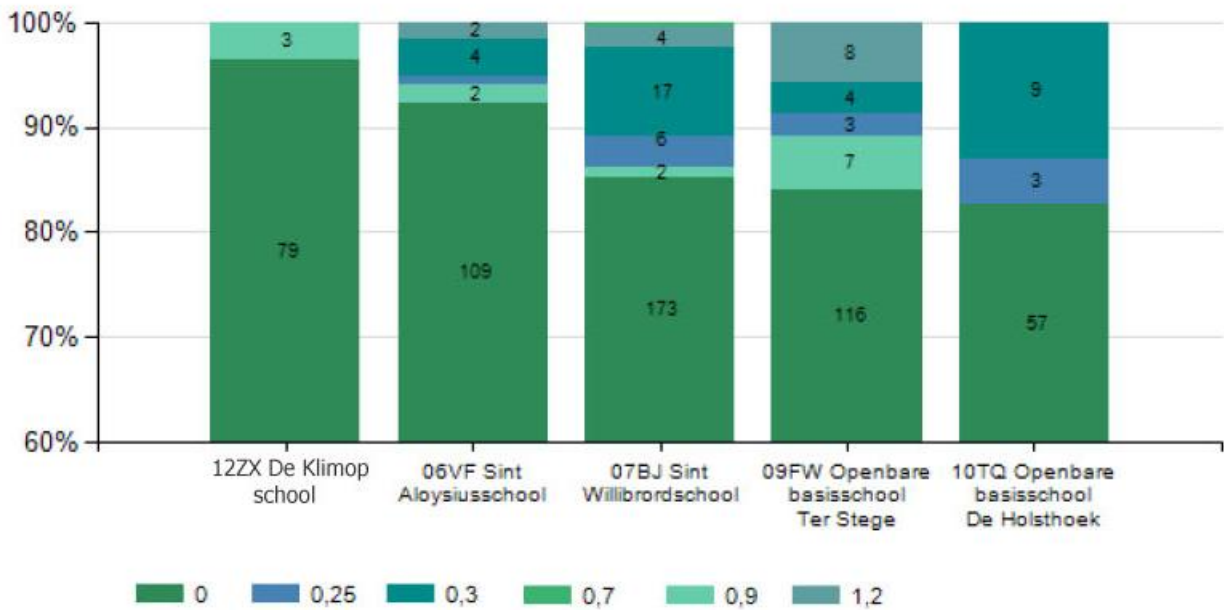

¹ Dit is een anonieme school
www.infotopics.nl

Concurrentieverhouding

Leerlingaantallen van de afgelopen 4 jaar

	2005	2006	2007	2008
12ZX De Klimop school	72	84	87	82
06VF Sint Aloysiuschool	94	104	110	118
07BJ Sint Willibrordschool	209	216	203	203
09FW Openbare basisschool Ter Stege	153	148	154	138
10TQ Openbare basisschool De Holsthoek	67	71	74	69

Leerlingaantallen naar leeftijd

Leerlinggewichten

Leerlinggewichtverdeling per 1-10-2008

De onderstaande tabel geeft het aantal leerlingen per gewichtscategorie van de afgelopen 4 jaar weer.

	Categorie	2005	2006	2007	2008
12KZ De Klimop school	0	65	77	81	79
	0,25	2	1	1	
	0,3		1	1	
	0,9	5	5	4	3
06VF Sint Aloysiuschool	0	81	95	100	109
	0,25	9	5	2	1
	0,3			4	4
	0,9	4	3	3	2
07BJ Sint Willibrordschool	1,2		1	1	2
	0	179	189	175	173
	0,25	25	17	10	6
	0,3		3	13	17
	0,7	1	1	2	1
09FW Openbare basisschool Ter Stege	0,9	4	5	2	2
	1,2		1	1	4
	0	94	102	114	116
	0,25	27	15	11	3
	0,3		1	7	4
10TQ Openbare basisschool De Holsthoek	0,7		2		
	0,9	32	23	17	7
	1,2		5	5	8
	0	54	56	61	57
	0,25	13	13	8	3
	0,3		2	5	9