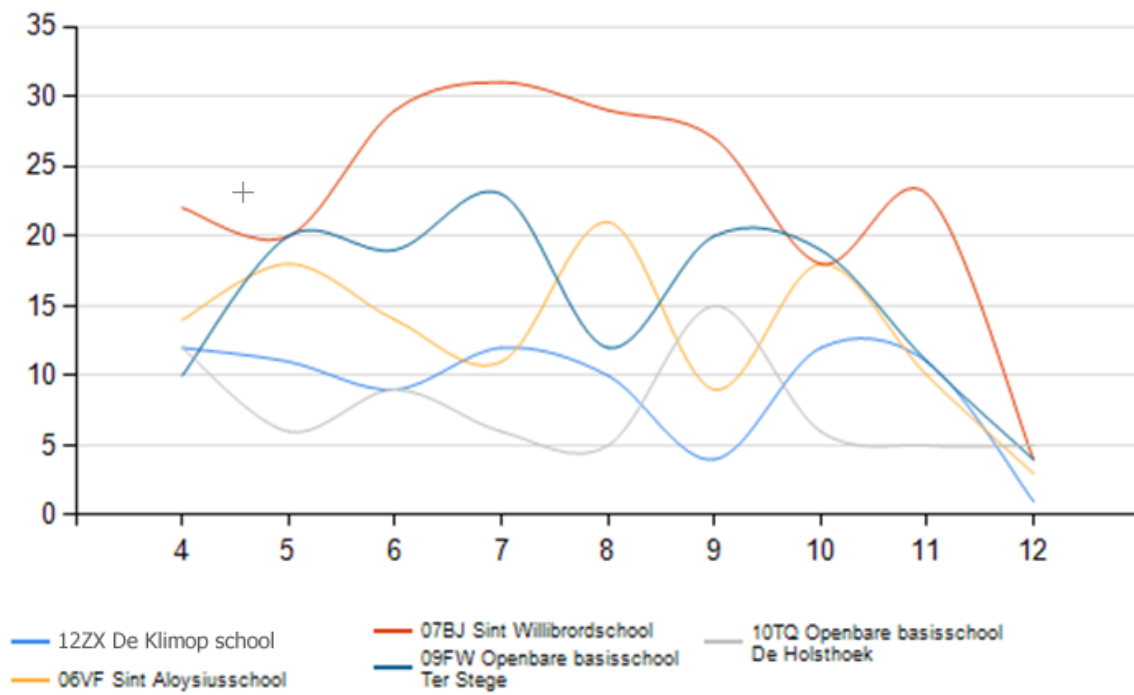

¹ Dit is een anonieme school
www.infotopics.nl

Concurrentieverhouding

Leerlingaantallen van de afgelopen 4 jaar

	2005	2006	2007	2008
12ZX De Klimop school	72	84	87	82
06VF Sint Aloysiuschool	94	104	110	118
07BJ Sint Willibrordschool	209	216	203	203
09FW Openbare basisschool Ter Stege	153	148	154	138
10TQ Openbare basisschool De Holsthoek	67	71	74	69

Leerlingaantallen naar leeftijd

Leerlinggewichten

Leerlinggewichtverdeling per 1-10-2008

De onderstaande tabel geeft het aantal leerlingen per gewichtscategorie van de afgelopen 4 jaar weer.

	Categorie	2005	2006	2007	2008
12KZ De Klimop school	0	65	77	81	79
	0,25	2	1	1	
	0,3		1	1	
	0,9	5	5	4	3
06VF Sint Aloysiuschool	0	81	95	100	109
	0,25	9	5	2	1
	0,3			4	4
	0,9	4	3	3	2
07BJ Sint Willibrordschool	1,2		1	1	2
	0	179	189	175	173
	0,25	25	17	10	6
	0,3		3	13	17
	0,7	1	1	2	1
09FW Openbare basisschool Ter Stege	0,9	4	5	2	2
	1,2		1	1	4
	0	94	102	114	116
	0,25	27	15	11	3
	0,3		1	7	4
10TQ Openbare basisschool De Holsthoek	0,7		2		
	0,9	32	23	17	7
	1,2		5	5	8
	0	54	56	61	57
	0,25	13	13	8	3
	0,3		2	5	9