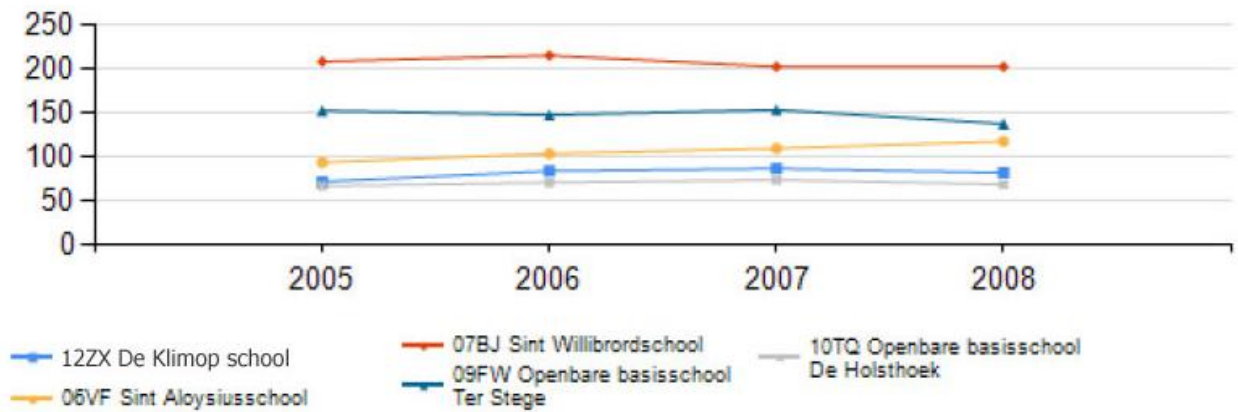

Concurrentieverhouding

Leerlingaantallen van de afgelopen 4 jaar

	2005	2006	2007	2008
12ZX De Klimop school	72	84	87	82
06VF Sint Aloysiuschool	94	104	110	118
07BJ Sint Willibrordschool	209	216	203	203
09FW Openbare basisschool Ter Stege	153	148	154	138
10TQ Openbare basisschool De Holsthoek	67	71	74	69